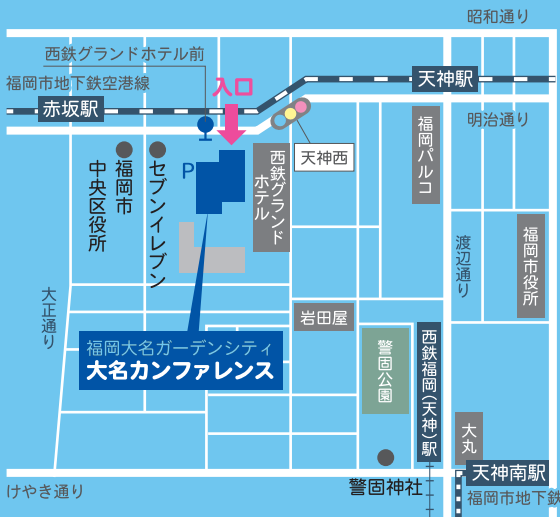

15:30 閉会

Guest Profile ゲストプロフィール

岩下 友美 さん

米国NASAジェット推進研究所研究員
九州大学大学院客員准教授

福岡市出身。西南学院高校在学中、九州大学出身の宇宙飛行士、若田光一さんに憧れ、同大工学部に進学。九州大学大学院システム情報科学府博士後期課程修了。

九州大学大学院助教、同准教授などを経て、2016年4月より現職。九州大学大学院客員准教授を兼務。学生時代からイギリス留学や国際共同研究を経験し、福岡から世界に羽ばたく研究者としてキャリアを重ねる。科学技術への顕著な貢献が認められ、科学技術・学術政策研究所の「ナイスステップな研究者2016」に選定。自身の研究の傍ら、研究者を目指す若者や、女子中高生の理系進路選択を支援する取組みにも数多く参加。

現在は、アメリカで2人の子どもを育てながら、月の南極探査に貢献すべく、月の地図を作成中。

●福岡市営地下鉄

天神駅
3番出口より
徒歩3分

●西鉄バス

西鉄グランドホテル前
バス停より
徒歩1分

参加
無料

申込期限
10/6(日)

WEBサイトより
お申込みください